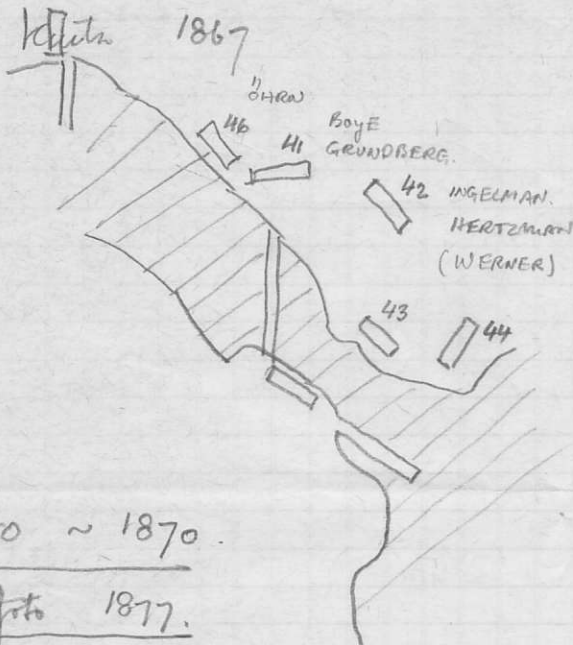

1 feb. 1869. J.N. ÖHRN. Nyssjö bon. lms. (10 år)
Bredvid lms Olof E. Boye beqvande lägenheten.

7 aug. 1876. August Grundberg. (49 år) Nu bef. byggn.
å ena sidan f.d. Öhrns & å andra sidan
intill artilleri Fred. Ingelman

Nyreskontrakt 24 aug. 1874. Ingelman bytt sedan 1865. (15 år)
mellan Boye och Bolin

KARTA 1867

- 46 ÖHRNS VILLA (1870)
- 41 BOYE
- 42 INGELMAN
- 43 BOLINS STUGA
- 44 CALLES "

GAMMALT FOTO ~ 1870

Grundberg foto 1877.

1877

Ingelman numera Hertzman

ÖHRN & LAMBERG.

AMANDAS. fo. 1876.

1881

ÖHRNSKA

AMANDAS

Aug. Grundberg. x)

Oscar Hertzman

Kontrakt. 1876

" 1874.

Benyttning

Bro. Taxering 1869. - 1876.

29 Ingelman.

30 ÖHRN & LAMBERG.

Bro. taxering. 1879 - 1897.

29 Ingelman.

30 ÖHRN & LAMBERG.

34 GRUNDBERG.

18 1/2 Amanda fo. 1876.

1898 Inskatning.

29. Werner.

30 O.A. CARLSSON.

18 1/2 Öhrnska.

34 Grundberg.

600.

150.

x) Hallgren 1921.