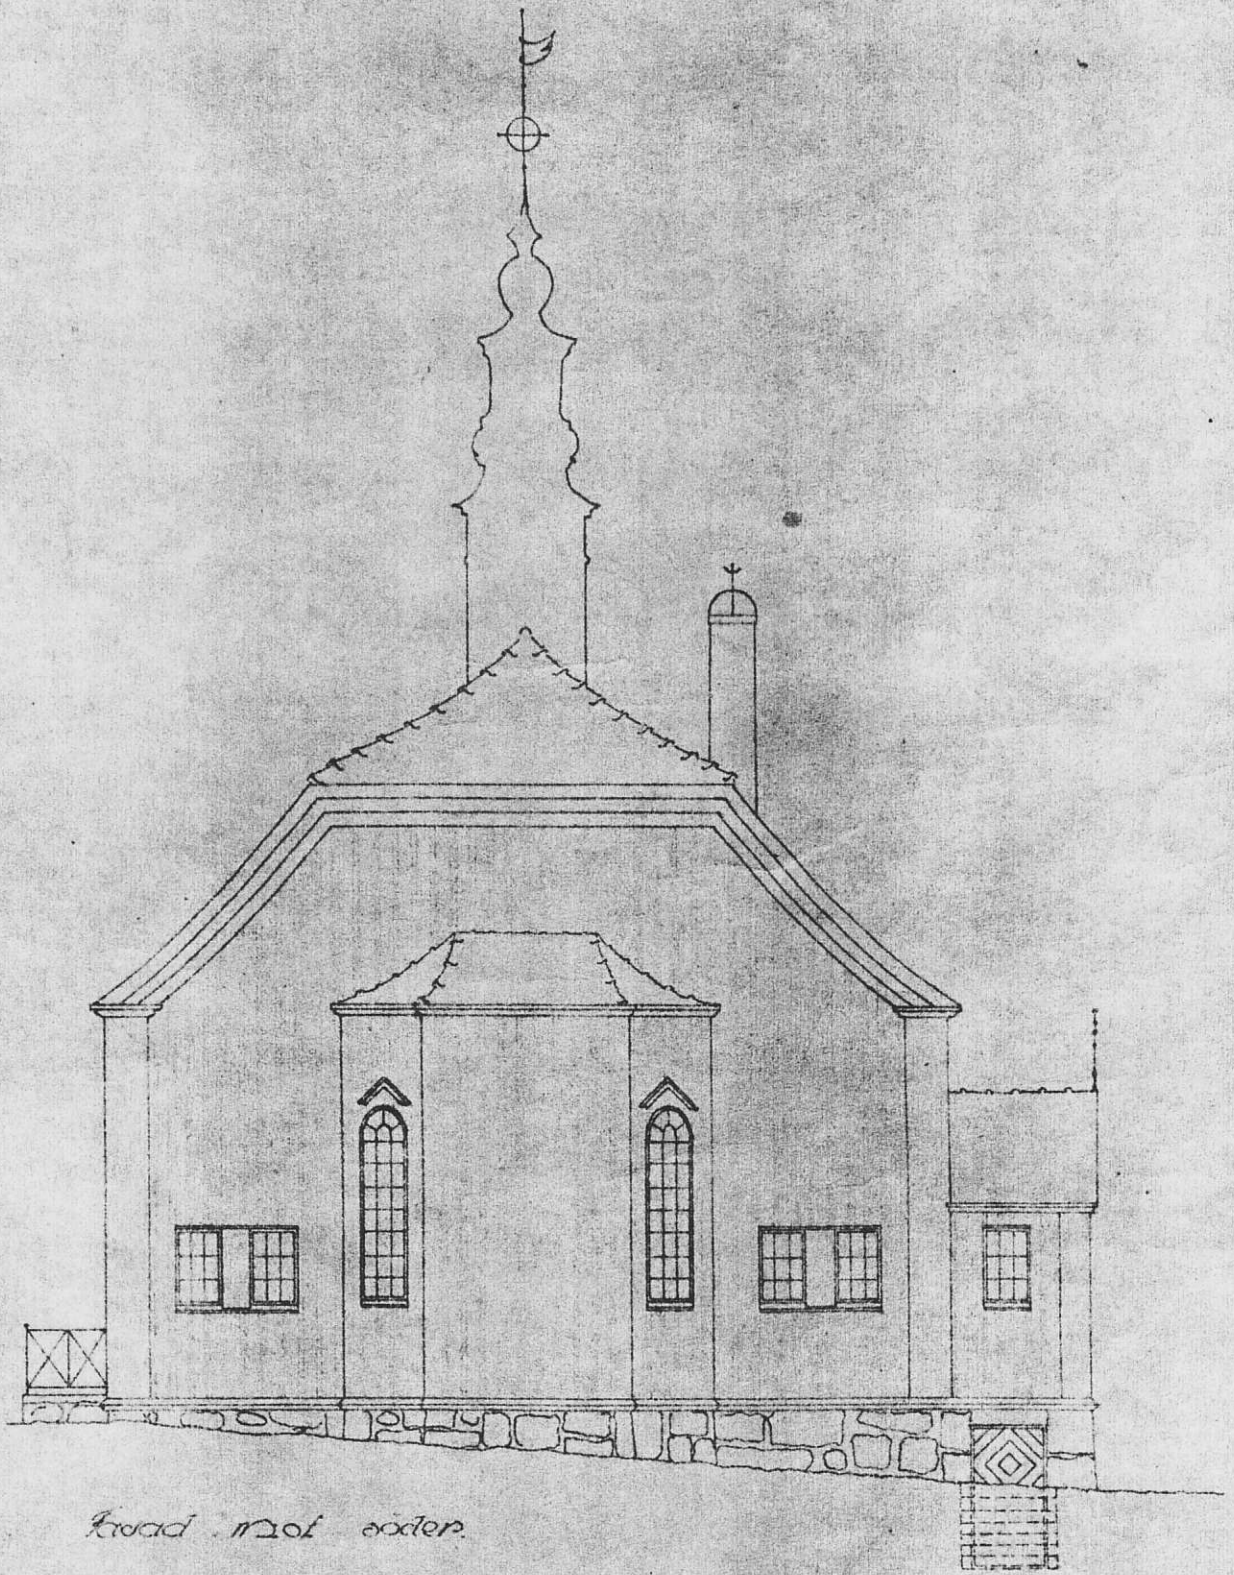

MAD I SÄRO

Kvad. mot söder.

Göteborgs st. 1919.
Allan Berglund
arkitekt.

9 10 20 Meter