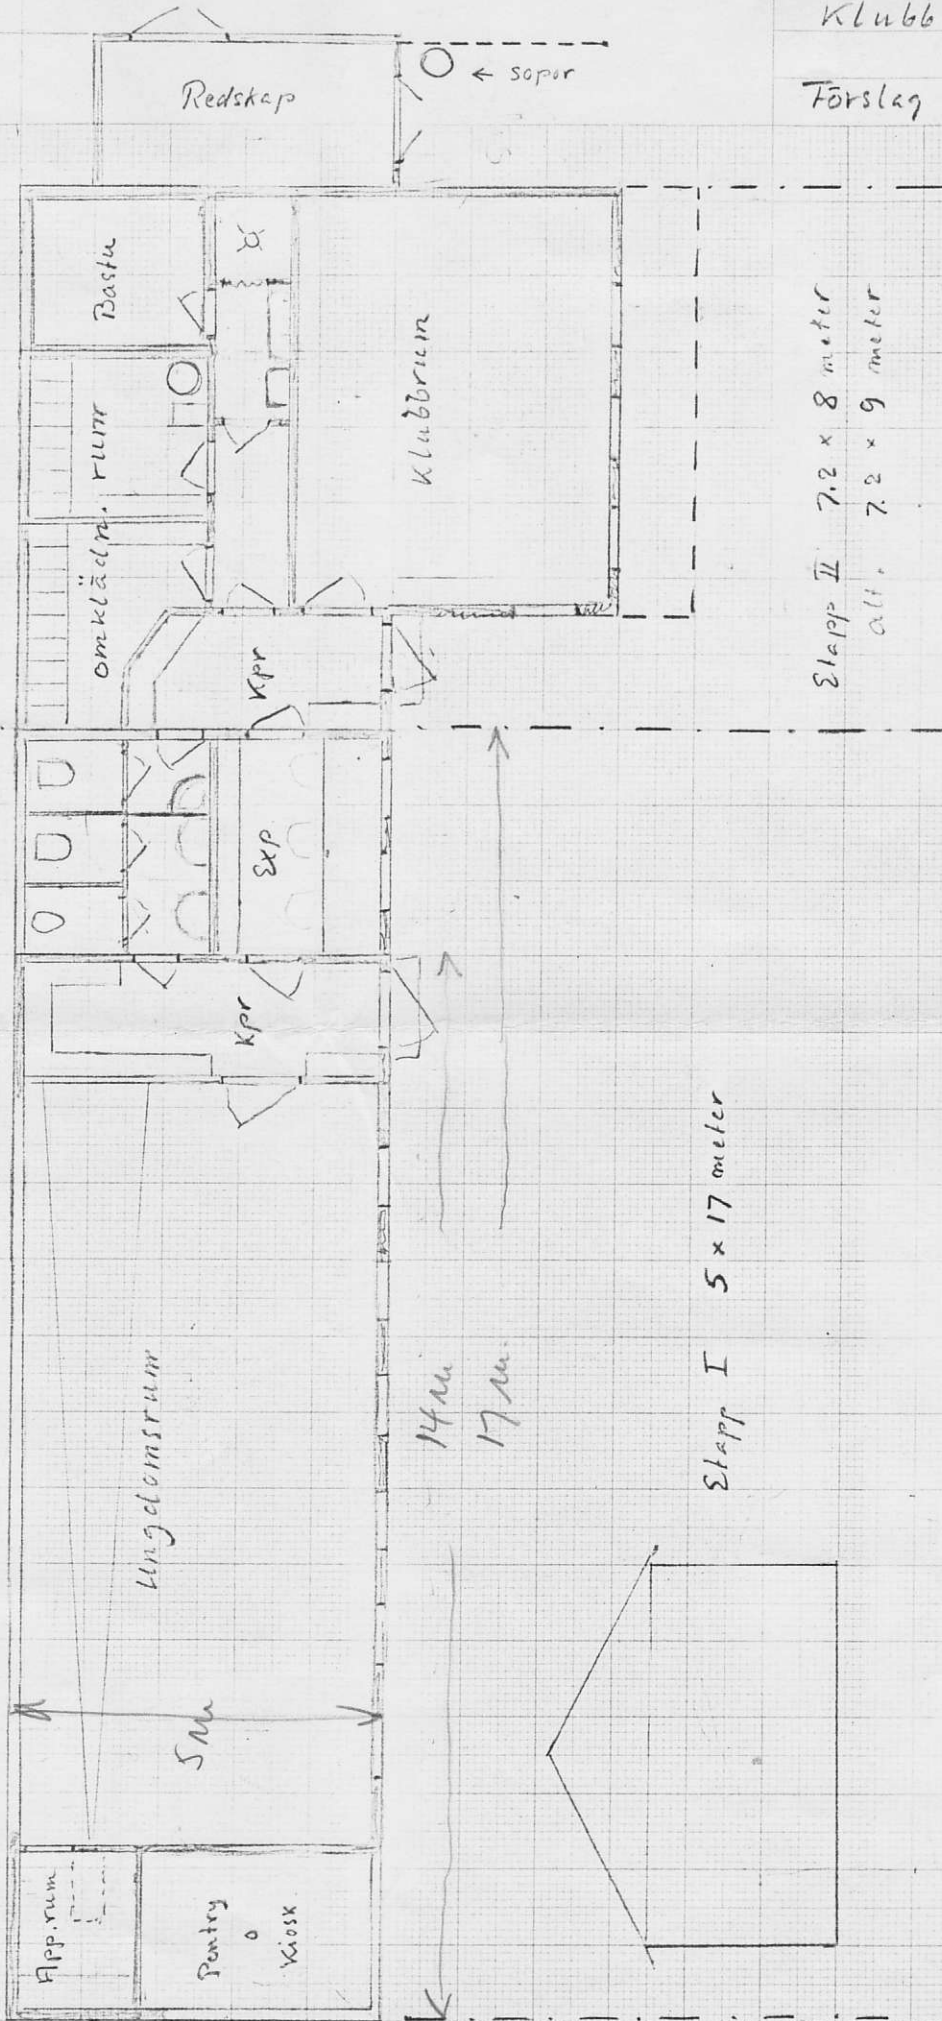

Skala  
1:100

SLTK - SU  
Klubbhus  
Förslag 9.4.68

514 AA  
732501

Gumparts  
GUMPARTS

Nr 30 1/2

end

Skala

1:100 ↑

SLTK - SU  
Klubbhus

Förslag 9.4.68

Totalt ca 26 meter

En serie låga fönster längs taklistan

Stapp II 7.2 x 8 meter  
alt. 7.2 x 9 meter

Stapp I 5 x 17 meter

enw