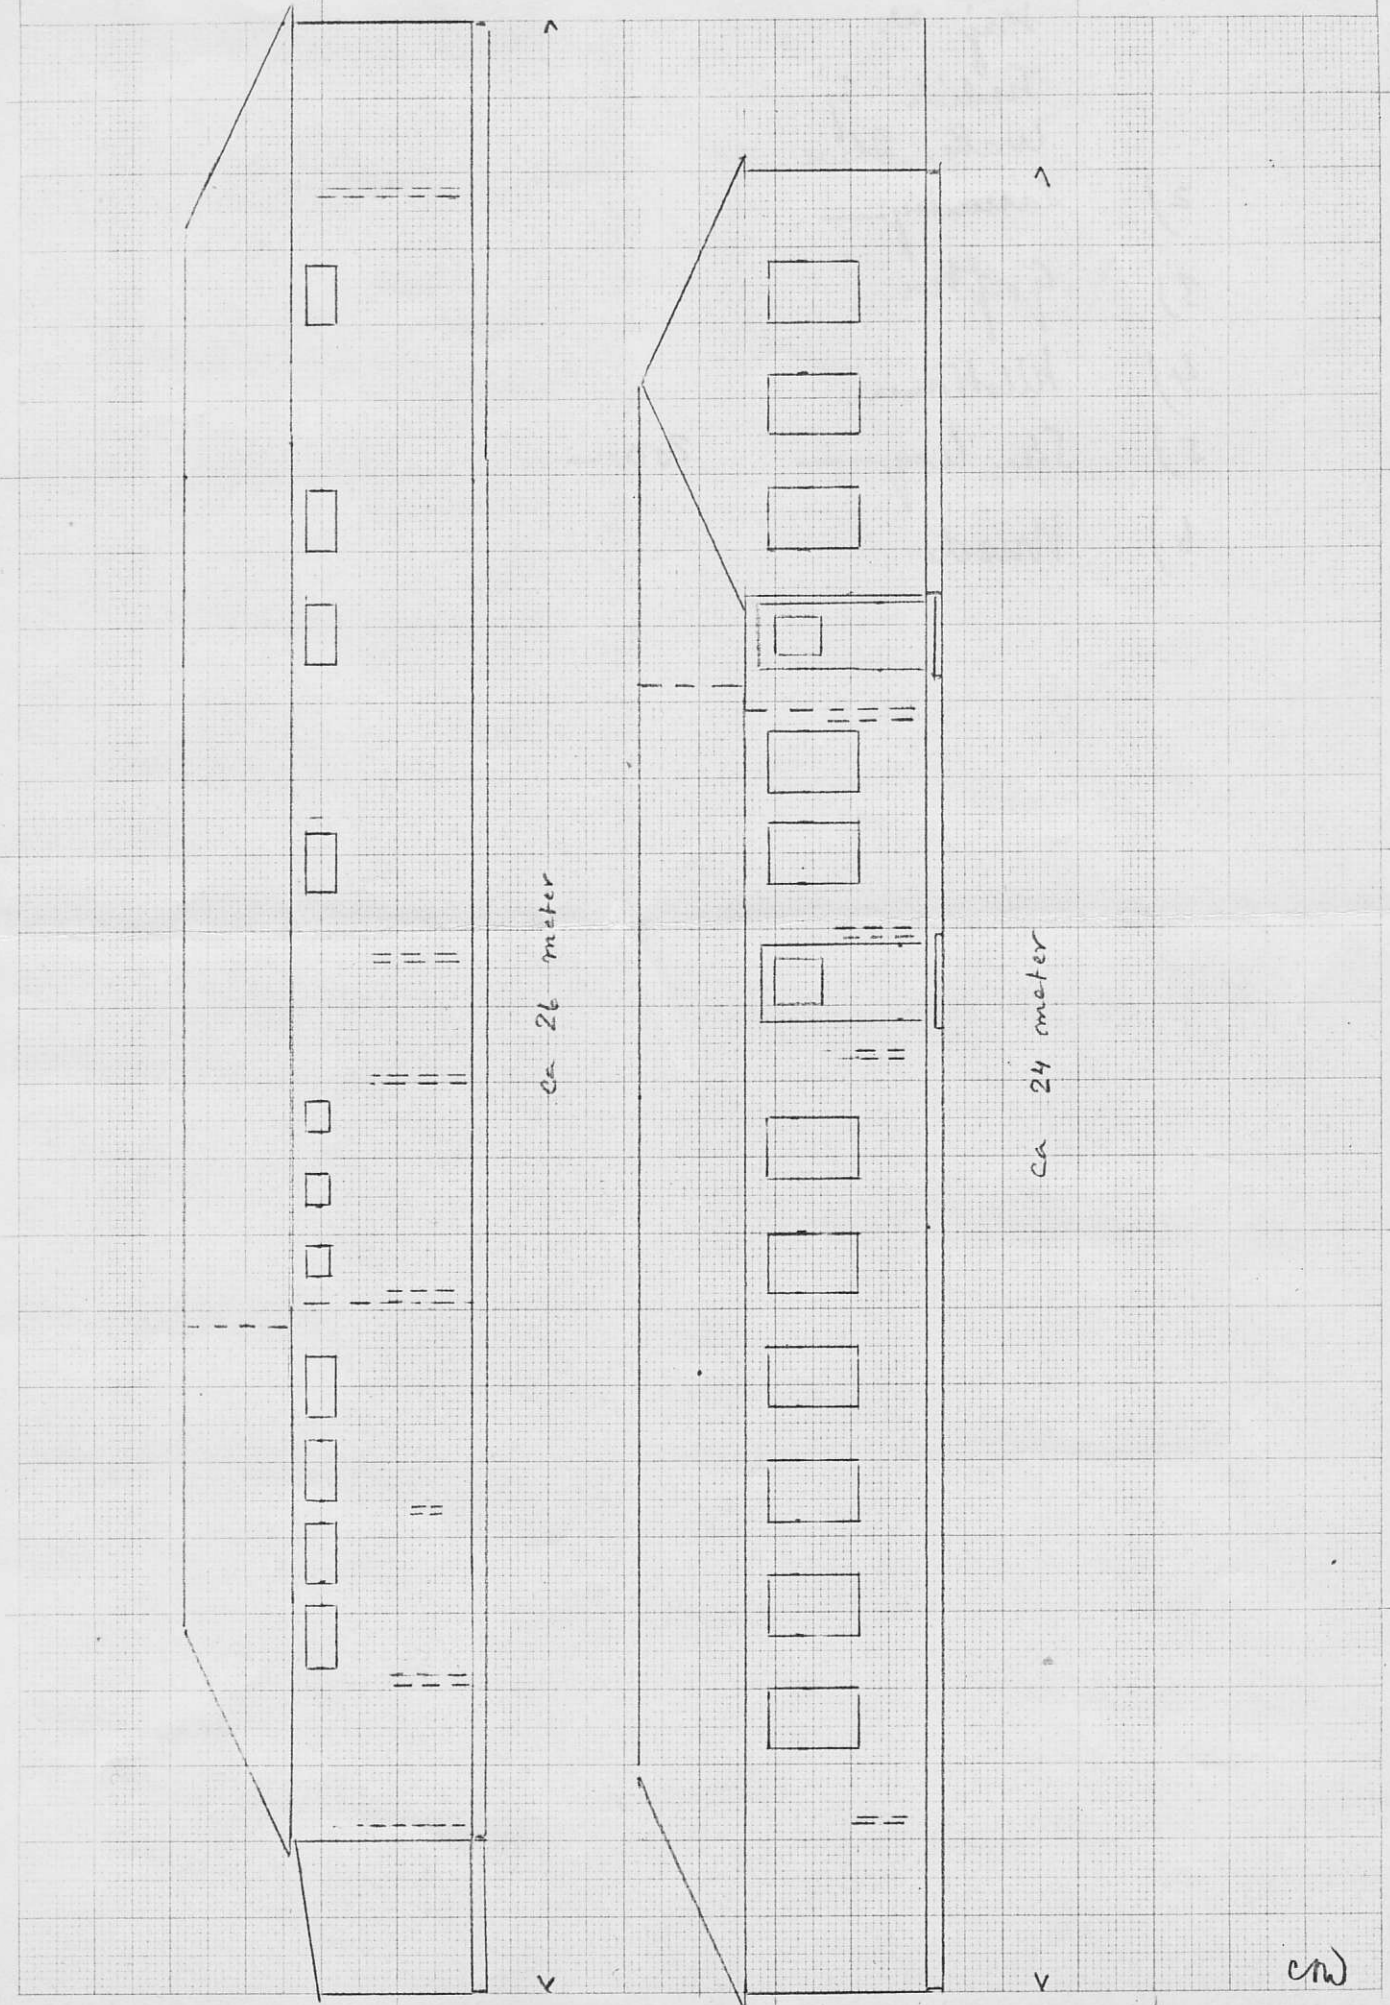

Skala  
1:100

SLTK - SU  
Klubbhus  
Förslag 9.4.68

514 AA  
732501

Gumparts  
GUMPARTS

Nr 30 1/2

end

Skala

1:100 ↑

SLTK - SU  
Klubbhus

Förslag 9.4.68

Totalt ca 26 meter

En serie låga fönster längs taklistan

Stapp II 7.2 x 8 meter  
alt. 7.2 x 9 meter

Stapp I 5 x 17 meter

enw